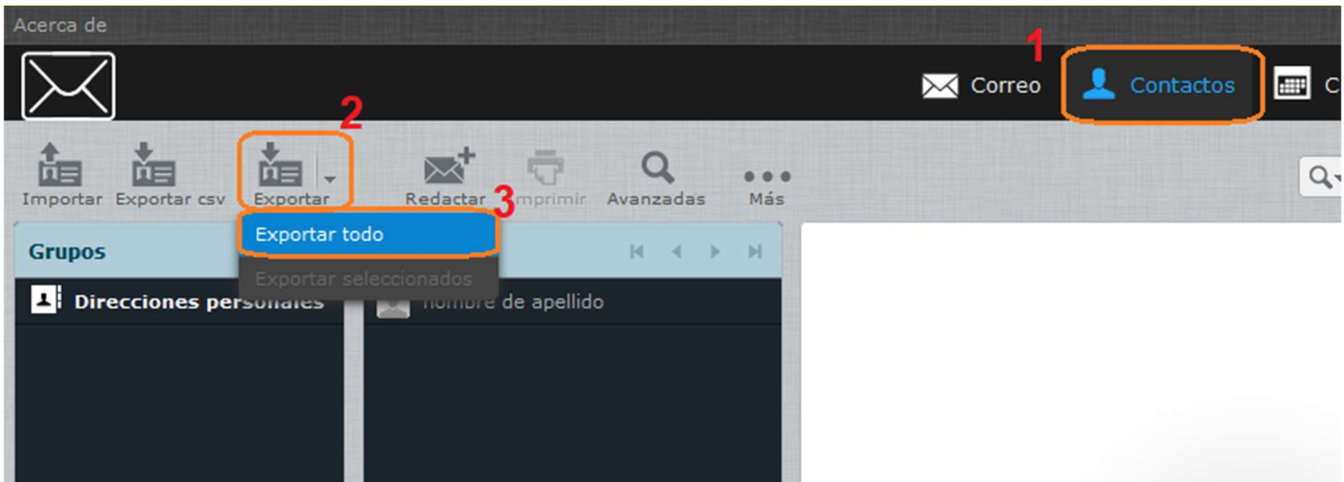

Exportar contactos Webmail tradicional (Roundcube) e importarlos al Webmail Avanzado

Acceder al Webmail tradicional (Roundcube) y exportar todos los contactos siguiendo los pasos 1 y 2: