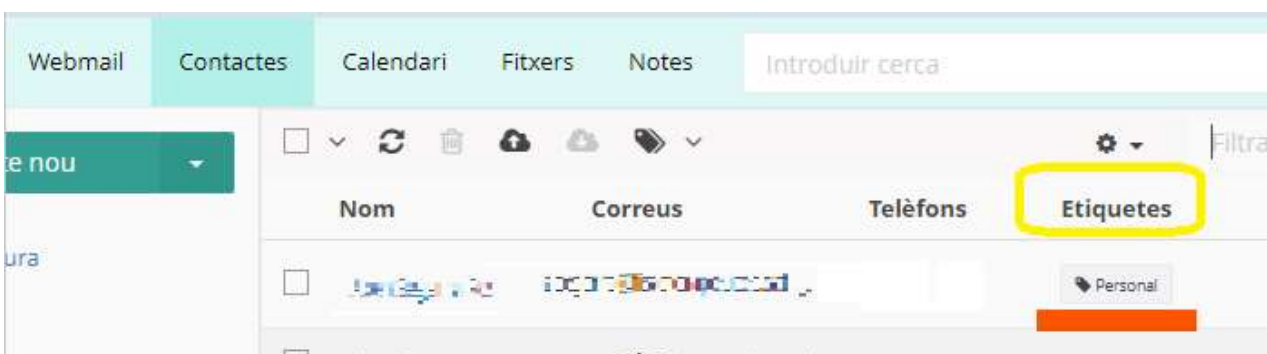

**Exportar contactes Webmail tradicional
(Roundcube) i importar-los al Webmail Avançat**

**Exportar contactos Webmail tradicional
(Roundcube) e importarlos al Webmail Avanzado**

Exportar contactes Webmail tradicional (Roundcube) i importar-los al Webmail Avançat

Accedir al Webmail tradicional (Roundcube) i exportar tots els contactes seguint els passos 1 i 2:

Accedir al Webmail avançat i importar els contactes:

Els grups que poguessin estar creats en l'agenda del webmail tradicional s'importaran com etiquetes en el webmail avançat: